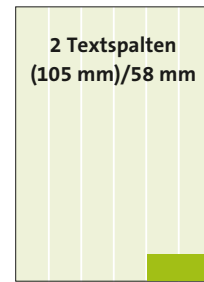

Die tägliche Erscheinungsweise ermöglicht eine strategische Mediaplanung.

Die Insertionsmöglichkeiten

Belegungsmöglichkeiten und Paketpreise*

Einmalig 3 Tage am Stück festplatziert auf den jeweiligen mobilen Städte-Seiten auf Position 1 (300x150 Pixel) nach Verfügbarkeit

Einmalig 3 Tage am Stück in 3er Rotation auf den jeweiligen mobilen Städte-Seiten auf Position 2 (300x100 Pixel) nach Verfügbarkeit

Ausgabe	Festformat-Preis für drei Schaltungen und Mobiles Wallpaper (300x150px) auf der Position 1**	Festformat-Preis für drei Schaltungen und Mobiles Content Ad (300 x 100px) auf der Position 2**	Festformat-Preis für drei Schaltungen
D	9.467,01 €	2.688,30 €	970,65 €
OP	2.524,31 €	733,18 €	278,10 €
BM	2.166,12 €	672,93 €	290,25 €
SM	1.250,03 €	383,20 €	160,65 €
NGZ	4.581,12 €	1.380,00 €	562,95 €
MG	5.011,47 €	1.453,76 €	548,10 €
VIE	2.421,60 €	747,31 €	318,60 €
KR	2.787,09 €	819,30 €	318,60 €
DU	1.792,22 €	506,50 €	180,90 €
KLE	2.238,97 €	693,01 €	297,00 €
GEL	2.260,88 €	696,18 €	295,65 €
MO	2.289,46 €	697,23 €	290,25 €
WES	2.123,31 €	647,32 €	270,00 €
D-RA	1.583,27 €	517,60 €	225,45 €
D-ME	1.562,00 €	500,80 €	217,35 €
D-HI	1.565,79 €	500,80 €	217,35 €
Gesamt	21.978,65 €	5.755,40 €	1.641,60 €

Technische Angaben

Satzspiegel: 480 mm hoch, 325 mm breit
(Rheinisches Format)

Spaltenbreite:

Anzeigenspalten	Textspalten
1 Spalte 45 mm	1 Spalte 50 mm
2 Spalten 91,5 mm	2 Spalten 105 mm
3 Spalten 138 mm	3 Spalten 160 mm
4 Spalten 185 mm	4 Spalten 215 mm
5 Spalten 231 mm	5 Spalten 270 mm
6 Spalten 278 mm	6 Spalten 325 mm
7 Spalten 325 mm	