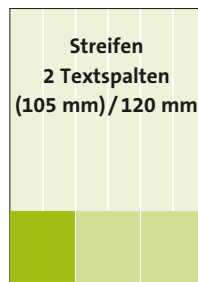

Einmalig 3 Tage am Stück in 3er Rotation auf den jeweiligen mobilen Städte-Seiten auf Position 2 (300x100 Pixel) nach Verfügbarkeit