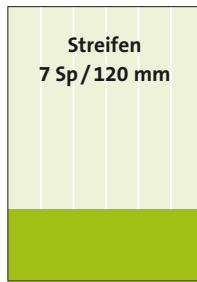

Die Insertionsmöglichkeiten

Belegungsmöglichkeiten und Paketpreise*

Einmalig 3 Tage am Stück festplatziert auf den jeweiligen mobilen Städte-Seiten auf Position 1 (300x150 Pixel) nach Verfügbarkeit