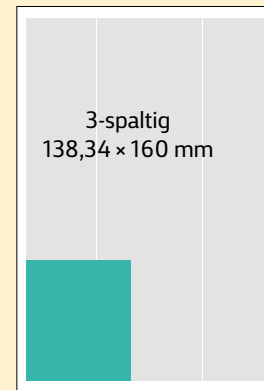

PREISE UND FORMATBEISPIELE

	Ortspreis	Grundpreis	Ortspreis	Grundpreis	Ortspreis	Grundpreis
Gesamtausgabe	1.290,00	1.487,00	3.532,00	4.123,00	5.549,80	6.495,40
Düsseldorf	813,00	927,00	2.101,00	2.443,00	3.260,20	3.807,40
Niederrhein Süd	443,00	491,00	991,00	1.135,00	1.484,20	1.714,60
Niederrhein Nord	451,00	500,00	1.015,00	1.162,00	1.522,60	1.757,80
Bergisches Land	398,00	439,00	856,00	979,00	1.268,20	1.465,00

Unser Service: Premium-Ausbildungsanzeigen werden exklusiv an die Jobbörse der Bundesagentur für Arbeit zur Auspielung übergeben.

Nach den Nutzungsbedingungen der Bundesagentur für Arbeit darf sie parallel weder eigenverantwortlich noch über ein anderes Stellenportal dorthin übermittelt werden.

Wir beraten Sie gern zu weiteren Formaten und Preisen. Sprechen Sie uns an!

Die Preise beinhalten die Print-Veröffentlichung wie ausgewählt und verstehen sich inkl. Onlineverlängerung einer konkreten Ausbildungsposition zu azubi-nrw.de und stellenanzeigen.de (Premium Online-Anzeige: Laufzeit 30 Tage, für 169 €). Weitere Buchungsmöglichkeiten auf Anfrage. Alle Preise in €, zzgl. MwSt. Sie beinhalten die Print-Veröffentlichung wie ausgewählt und eine vierwöchige Internetpräsenz auf unserem Nachrichtenportal rp-online.de.

Technische Angaben: rp-media.de/mediadaten/preislisten

Weitere Werbemöglichkeiten: rp-media.de