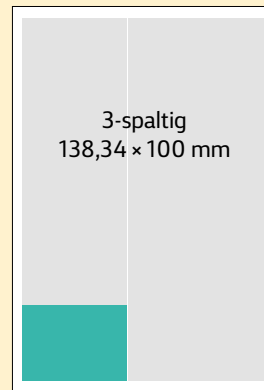

PREISE UND FORMATBEISPIELE

	Ortspreis	Grundpreis	Ortspreis	Grundpreis	Ortspreis	Grundpreis
Gesamtausgabe	1.290,00	1.487,00	3.532,00	4.123,00	5.549,80	6.495,40
Düsseldorf	813,00	927,00	2.101,00	2.443,00	3.260,20	3.807,40
Niederrhein Süd	443,00	491,00	991,00	1.135,00	1.484,20	1.714,60
Niederrhein Nord	451,00	500,00	1.015,00	1.162,00	1.522,60	1.757,80
Bergisches Land	398,00	439,00	856,00	979,00	1.268,20	1.465,00

Unser Service: Premium-Ausbildungsanzeigen werden exklusiv an die Jobbörse der Bundesagentur für Arbeit zur Auspielung übergeben.

Nach den Nutzungsbedingungen der Bundesagentur für Arbeit darf sie parallel weder eigenverantwortlich noch über ein anderes Stellenportal dorthin übermittelt werden.

Wir beraten Sie gern zu weiteren Formaten und Preisen. Sprechen Sie uns an!

Die Preise beinhalten die Print-Veröffentlichung wie ausgewählt und verstehen sich inkl. Onlineverlängerung einer konkreten Ausbildungsposition zu azubi-nrw.de und stellenanzeigen.de (Premium Online-Anzeige: Laufzeit 30 Tage, für 169 €). Weitere Buchungsmöglichkeiten auf Anfrage. Alle Preise in €, zzgl. MwSt. Sie beinhalten die Print-Veröffentlichung wie ausgewählt und eine vierwöchige Internetpräsenz auf unserem Nachrichtenportal rp-online.de.

Technische Angaben: rp-media.de/mediadaten/preislisten

Weitere Werbemöglichkeiten: rp-media.de