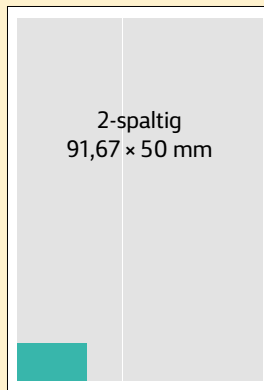

PREISE UND FORMATBEISPIELE

	Ortspreis	Grundpreis	Ortspreis	Grundpreis	Ortspreis	Grundpreis
Gesamtausgabe	1.290,00	1.487,00	3.532,00	4.123,00	5.549,80	6.495,40
Düsseldorf	813,00	927,00	2.101,00	2.443,00	3.260,20	3.807,40
Niederrhein Süd	443,00	491,00	991,00	1.135,00	1.484,20	1.714,60
Niederrhein Nord	451,00	500,00	1.015,00	1.162,00	1.522,60	1.757,80
Bergisches Land	398,00	439,00	856,00	979,00	1.268,20	1.465,00

Unser Service: Premium-Ausbildungsanzeigen werden exklusiv an die Jobbörse der Bundesagentur für Arbeit zur Auspielung übergeben.

Nach den Nutzungsbedingungen der Bundesagentur für Arbeit darf sie parallel weder eigenverantwortlich noch über ein anderes Stellenportal dorthin übermittelt werden.

Wir beraten Sie gern zu weiteren Formaten und Preisen. Sprechen Sie uns an!

Die Preise beinhalten die Print-Veröffentlichung wie ausgewählt und verstehen sich inkl. Onlineverlängerung einer konkreten Ausbildungsposition zu azubi-nrw.de und stellenanzeigen.de (Premium Online-Anzeige: Laufzeit 30 Tage, für 169 €). Weitere Buchungsmöglichkeiten auf Anfrage. Alle Preise in €, zzgl. MwSt. Sie beinhalten die Print-Veröffentlichung wie ausgewählt und eine vierwöchige Internetpräsenz auf unserem Nachrichtenportal rp-online.de.

Technische Angaben: rp-media.de/mediadaten/preislisten

Weitere Werbemöglichkeiten: rp-media.de