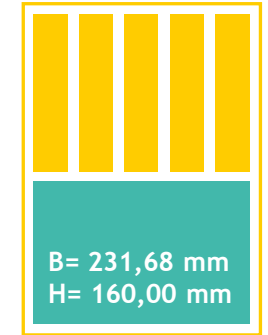

AUSBILDUNG & CO – IHR FIRMENPORTRÄT

Die Beilage ist besonders für Ausbildungsbetriebe ideal, um Kontakt zu Bewerberinnen und Bewerbern herzustellen. Wie wäre ein Firmenporträt, mit dem Sie einen **spannenden Blick in Ihr Unternehmen** bieten? Und gleichzeitig veröffentlichen Sie ein **konkretes Ausbildungsangebot** auf unserem Onlineportal azubi-nrw.de!

Damit unsere Leserinnen und Leser dies auch schnell online finden, erscheint innerhalb Ihres Porträts ein QR-Code mit der Verlinkung zu Ihrem Angebot.

Beispiel: Unsere letzte Ausgabe finden Sie unter: rp-media.de

Gerne platzieren wir Ihr Porträt ergänzend auf unserem Ausbildungsportal azubi-nrw.de im redaktionellen Bereich schon ab 495 € zzgl. MwSt. Weitere Informationen auf Anfrage

Festformate für Firmenporträts

Ortspreise	1/1 Seite	½ Seite
Gesamtausgabe	12.489,75 €	6.148,80 €
Wirtschaftsraum Düsseldorf*	5.516,88 €	2.716,00 €
Wirtschaftsraum Niederrhein-Süd	3.059,88 €	1.506,40 €
Wirtschaftsraum Niederrhein-Nord	3.139,50 €	1.545,60 €
Wirtschaftsraum Bergisches Land	2.548,00 €	1.254,40 €

*Die Preise beinhalten die Print-Veröffentlichung wie ausgewählt und eine vierwöchige Internetpräsenz auf unserem Nachrichtenportal und verstehen sich zzgl. Onlineverlängerung eines konkreten Ausbildungsberufes zu azubi-nrw.de und stellenanzeigen.de (Premium-Anzeige, Laufzeit 30 Tage, für 159,00 €). Alle Preise zzgl. MwSt. und ohne weitere Nachlässe.

*Eine Verlängerung zum nächstmöglichen Termin in den Düsseldorfer Anzeige Gesamtausgabe (Auflage 254.221/Verlagsangabe) ist nach Absprache zum Sonderpreis möglich.