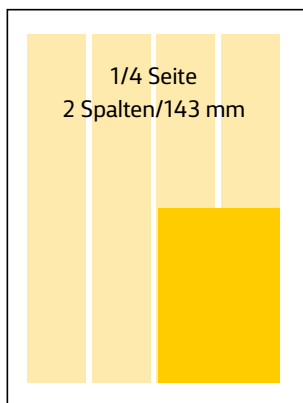

CROSSMEDIALES EXTRA FÜR SIE: WINTERZAUBER 2024

SONDERMILLIMETERPREISE

Farbigkeit	Ortspreis	Grundpreis
s/w – 4c	2,00 €	2,35 €

GÜNSTIGE FESTFORMATE SW – 4C*

	s/w – 4c
Ortspreis	280 €
Grundpreis	330 €

	s/w – 4c
Ortspreis	570 €
Grundpreis	665 €

TECHNISCHE ANGABEN

Heftformat:	236 mm breit, 317 mm hoch
Satzspiegel:	195 mm breit, 287 mm hoch
Spaltenbreite:	1 Spalte 45 mm 2 Spalten 95 mm 3 Spalten 145 mm 4 Spalten 195 mm
Druckverfahren:	Offset-Rotationsdruck
Druckform:	Offset-Negativ-Platten

ANGESCHNITTENE ANZEIGEN

Bruttoformat vor Beschnitt:
1/1 Seite: 244 mm × 325 mm
1/2 Seite: 244 mm × 162 mm
Nettoformat nach Beschnitt:
1/1 Seite: 236 mm × 317 mm
1/2 Seite: 236 mm × 154 mm

ANSPRECHPARTNER