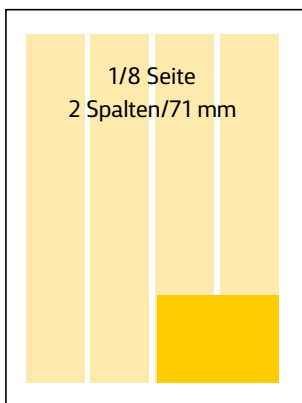

CROSSMEDIALES EXTRA FÜR SIE: WINTERZAUBER 2024

SONDERMILLIMETERPREISE

Farbigkeit	Ortspreis	Grundpreis
s/w – 4c	2,00 €	2,35 €

GÜNSTIGE FESTFORMATE SW – 4C*

	s/w – 4c
Ortspreis	280 €
Grundpreis	330 €

	s/w – 4c
Ortspreis	570 €
Grundpreis	665 €

TECHNISCHE ANGABEN

Heftformat:	236 mm breit, 317 mm hoch
Satzspiegel:	195 mm breit, 287 mm hoch
Spaltenbreite:	1 Spalte 45 mm 2 Spalten 95 mm 3 Spalten 145 mm 4 Spalten 195 mm
Druckverfahren:	Offset-Rotationsdruck
Druckform:	Offset-Negativ-Platten

ANGESCHNITTENE ANZEIGEN

Bruttoformat vor Beschnitt:
1/1 Seite: 244 mm × 325 mm
1/2 Seite: 244 mm × 162 mm
Nettoformat nach Beschnitt:
1/1 Seite: 236 mm × 317 mm
1/2 Seite: 236 mm × 154 mm

ANSPRECHPARTNER