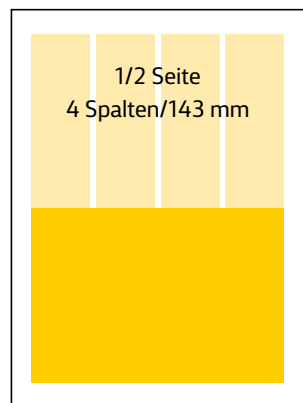

CROSSMEDIALES EXTRA FÜR SIE: WINTERZAUBER 2024

SONDERMILLIMETERPREISE

Farbigkeit	Ortspreis	Grundpreis
s/w – 4c	2,00 €	2,35 €

GÜNSTIGE FESTFORMATE SW – 4C*

	s/w – 4c
Ortspreis	280 €
Grundpreis	330 €

	s/w – 4c
Ortspreis	570 €
Grundpreis	665 €

TECHNISCHE ANGABEN

Heftformat:	236 mm breit, 317 mm hoch
Satzspiegel:	195 mm breit, 287 mm hoch
Spaltenbreite:	1 Spalte 45 mm 2 Spalten 95 mm 3 Spalten 145 mm 4 Spalten 195 mm
Druckverfahren:	Offset-Rotationsdruck
Druckform:	Offset-Negativ-Platten

ANGESCHNITTENE ANZEIGEN

Bruttoformat vor Beschnitt:
1/1 Seite: 244 mm × 325 mm
1/2 Seite: 244 mm × 162 mm
Nettoformat nach Beschnitt:
1/1 Seite: 236 mm × 317 mm
1/2 Seite: 236 mm × 154 mm

ANSPRECHPARTNER