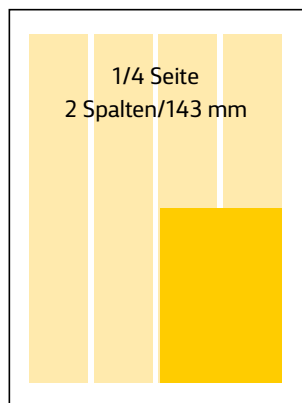

Crossmediales EXTRA für Sie: Frühlingszauber 2024

Sondermillimeterpreise

Farbigkeit	Ortspreis	Grundpreis
s/w – 4c	1,80 €	2,11 €

Günstige Festformate sw – 4c*

	s/w – 4c
Ortspreis	255,00 €
Grundpreis	300,00 €

	s/w – 4c
Ortspreis	514,00 €
Grundpreis	600,00 €

	s/w – 4c
Ortspreis	950,00 €
Grundpreis	1.118,00 €

	s/w – 4c
Ortspreis	1.800,00 €
Grundpreis	2.118,00 €

*Alle Preise zzgl. MwSt., ohne weitere Nachlässe

Die Preise beinhalten die Print-Veröffentlichung und eine vierwöchige Präsenz auf den der Belegung entsprechenden Städte-Seiten auf www.rp-online.de

Technische Angaben

Heftformat:	236 mm breit, 317 mm hoch
Satzspiegel:	195 mm breit, 287 mm hoch
Spaltenbreite:	1 Spalte 45 mm 2 Spalten 95 mm 3 Spalten 145 mm 4 Spalten 195mm
Druckverfahren:	Offset-Rotationsdruck
Druckform:	Offset-Negativ-Platten

Angeschnittene Anzeigen

Bruttoformat vor Beschnitt:
1/1 Seite: 244 mm × 325 mm
1/2 Seite: 244 mm × 162 mm
Nettoformat nach Beschnitt:
1/1 Seite: 236 mm × 317mm
1/2 Seite: 236 mm × 154 mm