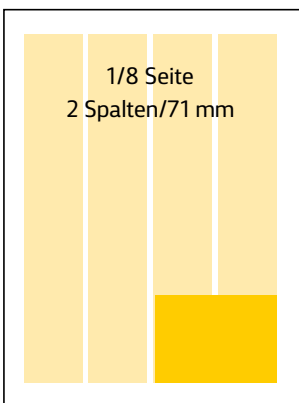

Crossmediales EXTRA für Sie: Frühlingszauber 2024

Sondermillimeterpreise

Farbigkeit	Ortspreis	Grundpreis
s/w – 4c	1,80 €	2,11 €

Günstige Festformate sw – 4c*

	s/w – 4c
Ortspreis	255,00 €
Grundpreis	300,00 €