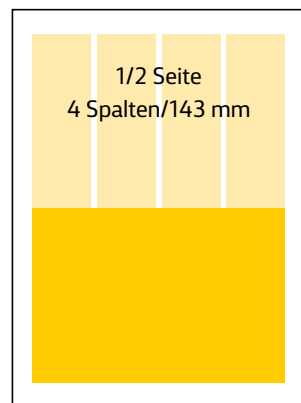

s/w – 4c
Ortspreis	514,00 €
Grundpreis	600,00 €